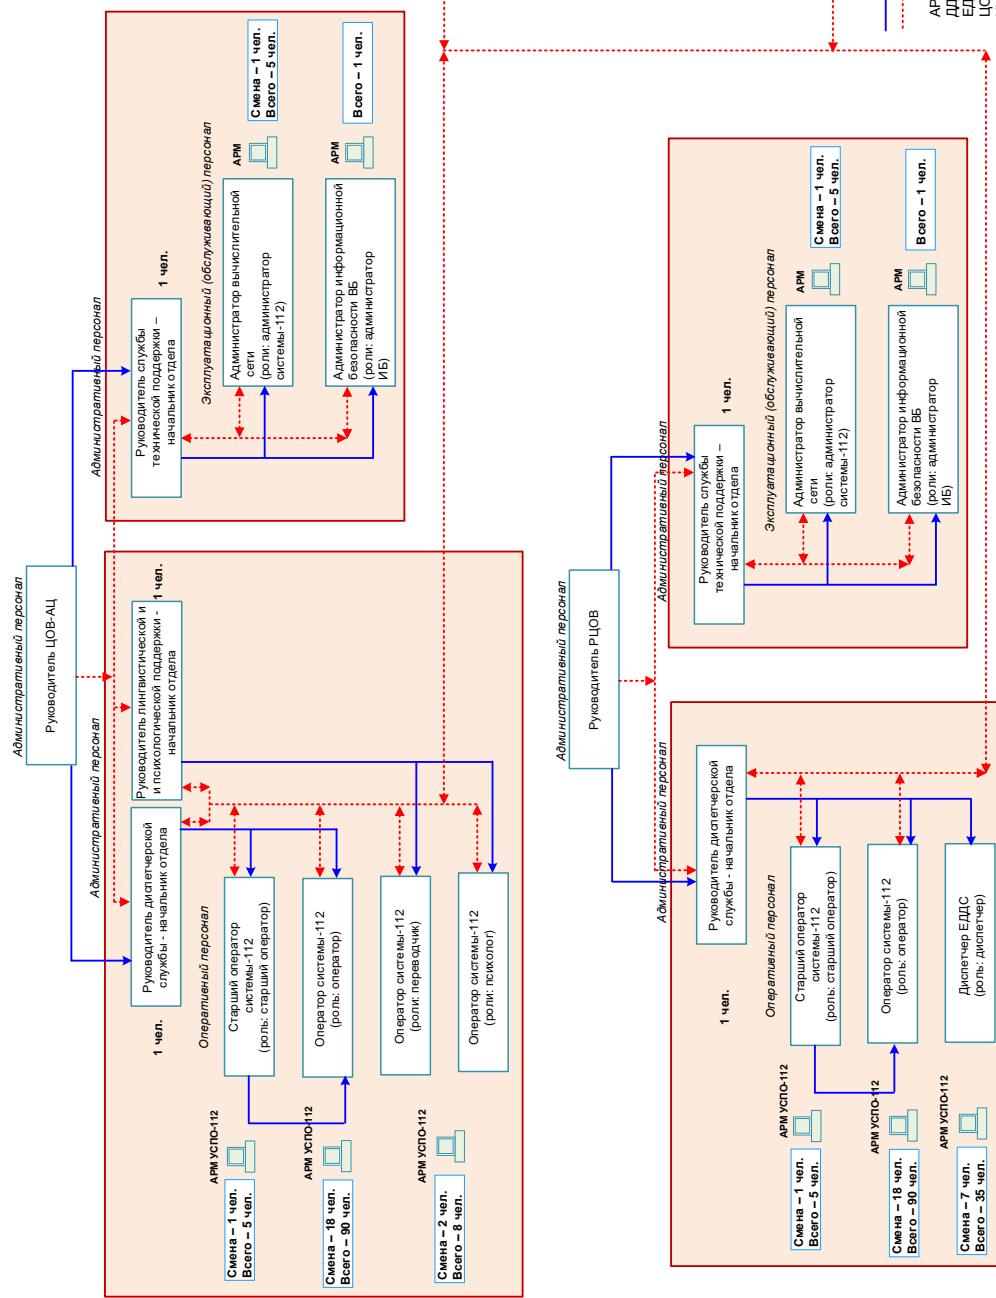

УТВЕРЖДЕНО

ПАМР.460018.006.ТП-ЛУ

РАЗРАБОТКА ТЕХНИЧЕСКОГО ПРОЕКТА СИСТЕМЫ ОБЕСПЕЧЕНИЯ ВЫЗОВА
ЭКСТРЕННЫХ ОПЕРАТИВНЫХ СЛУЖБ ПО ЕДИНОМУ НОМЕРУ «112» НА
ТЕРРИТОРИИ СВЕРДЛОВСКОЙ ОБЛАСТИ

СХЕМА ОРГАНИЗАЦИОННОЙ СТРУКТУРЫ
ПАМР.460018.006.ТП.СО

На 4 листах

Инв.№ подл.	Подп.и дата	Взаминв.№	Инв.№ дубл.	Подп.и дата

Содержание

Рисунок 1 – Схема организационной структуры системы-112	3
Лист регистрации изменений.....	4

Инв. № подл.	Подп. и дата	Взам.	Инв. №	Подп. и дата	<i>ПАМР.460018.006.ТП.СО</i>							
					<i>Изм</i>	<i>Лист</i>	<i>№ докум.</i>	<i>Подп.</i>	<i>Дата</i>			
					<i>Разраб.</i>	<i>Рушева</i>				<i>Лит.</i>	<i>Лист</i>	<i>Листов</i>
					<i>Пров.</i>	<i>Белякова</i>					2	4
					<i>Н. контр.</i>	<i>Суховерхов</i>				<div style="display: flex; align-items: center; justify-content: center;"> <div style="text-align: center; margin-right: 10px;"> <p><i>Схема организационной структуры</i></p> </div>  </div>		
					<i>Утв.</i>							

Инв. №	Подп. и дата	Взам. инв.	Инв. №	Подп. и дата

Рисунок 1 – Схема организационной структуры системы-112

Условные обозначения:
 — Административная подчиненность
 — Функциональные связи между подразделениями и персоналом подразделений
 — Принятые сокращения:
 АРМ УСПО-112 – автоматизированное рабочее место с установленным УСПО-112
 ДДС – дежурно-диспетчерская служба
 ЕДДС – единая дежурно-диспетчерская служба
 ЦОВ – центр обработки вызовов системы-112
 ЦУКС – Центр управления в кризисных ситуациях по Республике Хакасия
 ЭОС – экстренная оперативная служба

Лист регистрации изменений

Изм.	Номер листов (страниц)				Всего листов (страниц) в докум.	№ докум.	Входящий № сопроводительного докум. и дата	Подп.	Дата
	измененных	замененных	новых	аннулированных					