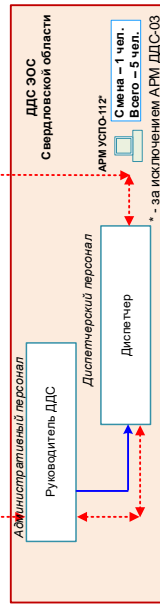

УТВЕРЖДЕНО

ПАМР.460018.006.ТП-ЛУ

РАЗРАБОТКА ТЕХНИЧЕСКОГО ПРОЕКТА СИСТЕМЫ ОБЕСПЕЧЕНИЯ ВЫЗОВА
ЭКСТРЕННЫХ ОПЕРАТИВНЫХ СЛУЖБ ПО ЕДИНОМУ НОМЕРУ «112» НА
ТЕРРИТОРИИ СВЕРДЛОВСКОЙ ОБЛАСТИ

СХЕМА ОРГАНИЗАЦИОННОЙ СТРУКТУРЫ
ПАМР.460018.006.ТП.СО

На 4 листах

Инв.№ подл.	Подп.и дата	Взаминв.№	Инв.№ дубл.	Подп.и дата

Содержание

Рисунок 1 – Схема организационной структуры системы-112	3
Лист регистрации изменений.....	4

Инв. № подл.	Подп. и дата	Взам.	Инв. №	Подп. и дата	<i>ПАМР.460018.006.ТП.СО</i>							
					<i>Изм</i>	<i>Лист</i>	<i>№ докум.</i>	<i>Подп.</i>	<i>Дата</i>			
					<i>Разраб.</i>	<i>Рушева</i>				<i>Лит.</i>	<i>Лист</i>	<i>Листов</i>
					<i>Пров.</i>	<i>Белякова</i>					2	4
					<i>Н. контр.</i>	<i>Суховерхов</i>				<div style="display: flex; align-items: center; justify-content: center;"> <div style="text-align: center; margin-right: 10px;"> <p><i>Схема организационной структуры</i></p> </div>  </div>		
					<i>Утв.</i>							

Инв. №	Подп. и дата	Взам. инв.	Инв. №	Подп. и дата

Рисунок 1 – Схема организационной структуры системы-112

Условные обозначения:
 — Административная подчиненность
 — Функциональные связи между подразделениями и персоналом подразделений
 — Принятые сокращения:
 АРМ УСПО-112 – автоматизированное рабочее место с установленным УСПО-112
 ДДС – дежурно-диспетчерская служба
 ЕДДС – единая дежурно-диспетчерская служба
 ЦОВ – центр обработки вызовов системы-112
 ЦУКС – Центр управления в кризисных ситуациях по Республике Хакасия
 ЭОС – экстренная оперативная служба