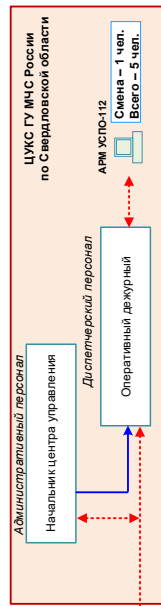

УТВЕРЖДЕНО

ПАМР.460018.006.ТП-ЛУ

РАЗРАБОТКА ТЕХНИЧЕСКОГО ПРОЕКТА СИСТЕМЫ ОБЕСПЕЧЕНИЯ ВЫЗОВА
ЭКСТРЕННЫХ ОПЕРАТИВНЫХ СЛУЖБ ПО ЕДИНОМУ НОМЕРУ «112» НА
ТЕРРИТОРИИ СВЕРДЛОВСКОЙ ОБЛАСТИ

СХЕМА ОРГАНИЗАЦИОННОЙ СТРУКТУРЫ
ПАМР.460018.006.ТП.СО

На 4 листах

Инв.№ подл.	Подп.и дата	Взаминв.№	Инв.№ дубл.	Подп.и дата

Содержание

Рисунок 1 – Схема организационной структуры системы-112	3
Лист регистрации изменений.....	4

Инв. № подл.	Подп. и дата	Взам.	Инв. №	Подп. и дата	<i>ПАМР.460018.006.ТП.СО</i>							
					<i>Изм</i>	<i>Лист</i>	<i>№ докум.</i>	<i>Подп.</i>	<i>Дата</i>			
					<i>Разраб.</i>	<i>Рушева</i>				<i>Лит.</i>	<i>Лист</i>	<i>Листов</i>
					<i>Пров.</i>	<i>Белякова</i>					2	4
					<i>Н. контр.</i>	<i>Суховерхов</i>				<div style="display: flex; align-items: center; justify-content: center;"> <div style="text-align: center; margin-right: 10px;"> <p><i>Схема организационной структуры</i></p> </div>  </div>		
					<i>Утв.</i>							

Инв. №	Подп. и дата	Взам. инв.	Инв. №	Подп. и дата

Рисунок 1 – Схема организационной структуры системы-112

Условные обозначения:
 — Административная подчиненность
 — Функциональные связи между подразделениями и персоналом подразделений
 — Принятые сокращения:
 АРМ УСПО-112 – автоматизированное рабочее место с установленным УСПО-112
 ДДС – дежурно-диспетчерская служба
 ЕДДС – единая дежурно-диспетчерская служба
 ЦОВ – центр обработки вызовов системы-112
 ЦУКС – Центр управления в кризисных ситуациях по Республике Хакасия
 ЭОС – экстренная оперативная служба