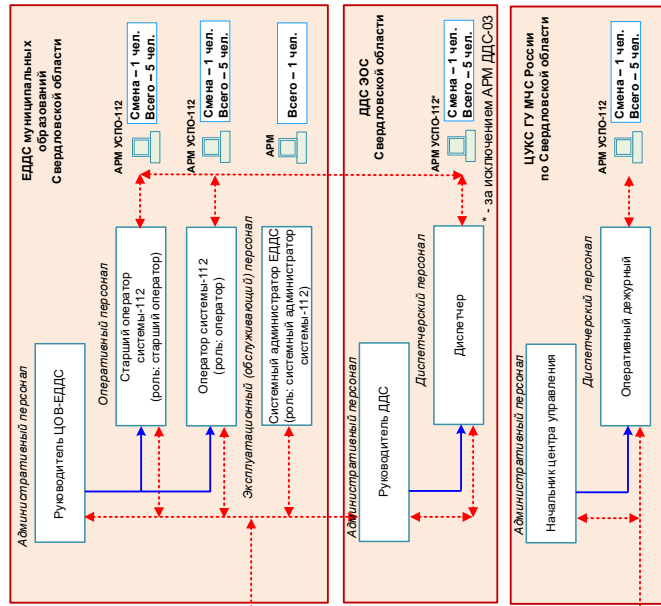

УТВЕРЖДЕНО

ПАМР.460018.006.ТП-ЛУ

РАЗРАБОТКА ТЕХНИЧЕСКОГО ПРОЕКТА СИСТЕМЫ ОБЕСПЕЧЕНИЯ ВЫЗОВА
ЭКСТРЕННЫХ ОПЕРАТИВНЫХ СЛУЖБ ПО ЕДИНОМУ НОМЕРУ «112» НА
ТЕРРИТОРИИ СВЕРДЛОВСКОЙ ОБЛАСТИ

СХЕМА ОРГАНИЗАЦИОННОЙ СТРУКТУРЫ
ПАМР.460018.006.ТП.СО

На 4 листах

Инв.№ подл.	Подп.и дата	Взаминв.№	Инв.№ дубл.	Подп.и дата

Содержание

Рисунок 1 – Схема организационной структуры системы-112	3
Лист регистрации изменений.....	4

Инв. № подл.	Подп. и дата	Взам.	Инв. №	Подп. и дата	<i>ПАМР.460018.006.ТП.СО</i>							
					<i>Изм</i>	<i>Лист</i>	<i>№ докум.</i>	<i>Подп.</i>	<i>Дата</i>			
					<i>Разраб.</i>	<i>Рушева</i>				<i>Лит.</i>	<i>Лист</i>	<i>Листов</i>
					<i>Пров.</i>	<i>Белякова</i>					2	4
					<i>Н. контр.</i>	<i>Суховерхов</i>				<div style="display: flex; align-items: center; justify-content: center;"> <div style="text-align: center; margin-right: 10px;"> <p><i>Схема организационной структуры</i></p> </div>  </div>		
					<i>Утв.</i>							

Инв. №	Подп. и дата	Взам. инв.	Инв. №	Подп. и дата

Рисунок 1 – Схема организационной структуры системы-112

Условные обозначения:
 — Административная подчиненность
 — Функциональные связи между подразделениями и персоналом подразделений
 — Принятые сокращения:
 АРМ УСПО-112 – автоматизированное рабочее место с установленным УСПО-112
 ДДС – дежурно-диспетчерская служба
 ЕДДС – единая дежурно-диспетчерская служба
 ЦОВ – центр обработки вызовов системы-112
 ЦУКС – Центр управления в кризисных ситуациях по Республике Хакасия
 ЭОС – экстренная оперативная служба